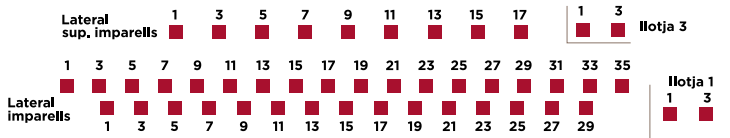

- Pati de butaques
- Anfiteatre
- Visibilitat reduïda

ESCENARI