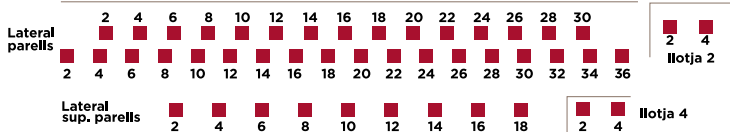

- Pati de butaques
- Anfiteatre
- Visibilitat reduïda

ESCENARI